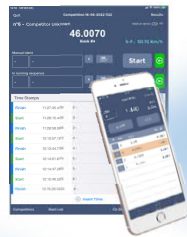

タイミングシステムの流れ

※各種競技によりオプションなどの変更可能

HL7-1P
TAG.S77T.09

WICR
FDS.L001.20
204-B00703

T-BOX

FDS.001T.20
204-B00702

動作温度は-20℃から60℃
USB互換なので手軽に充電
世界各国で使用可能
(プリンター付属)

Bluetooth

お手持ちのiPadやiPhoneで簡単操作
(トレーニング時など)

RS232C

PCでリザルトシステム
(イベントや大会などに)

携帯de速報

RS232C接続のみ、イベントや大会時
Webサイトにアクセスして頂くと
リアルタイムで速報を見ることができる

◎ライブ速報サイト

<http://www.sports-event-is.com>

Ethernet