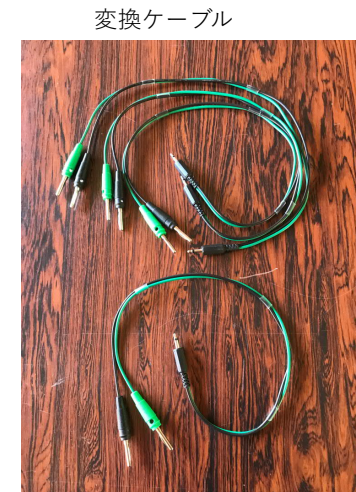

既存TAG-HUERE外付け無線構成

無線 2 台セット
変換ケーブル(4本)

有線接続の場合、無線セットは不要です。

合計 238,000 ※消費税は含みません。2023/01現在価格

既存、CP540/545 と FDS製光電センサーの接続

既存、TAG-HUERE製光電管センサーと T-BOXの接続

PCで計測する場合

※別途、リザルトシステムが必要です。