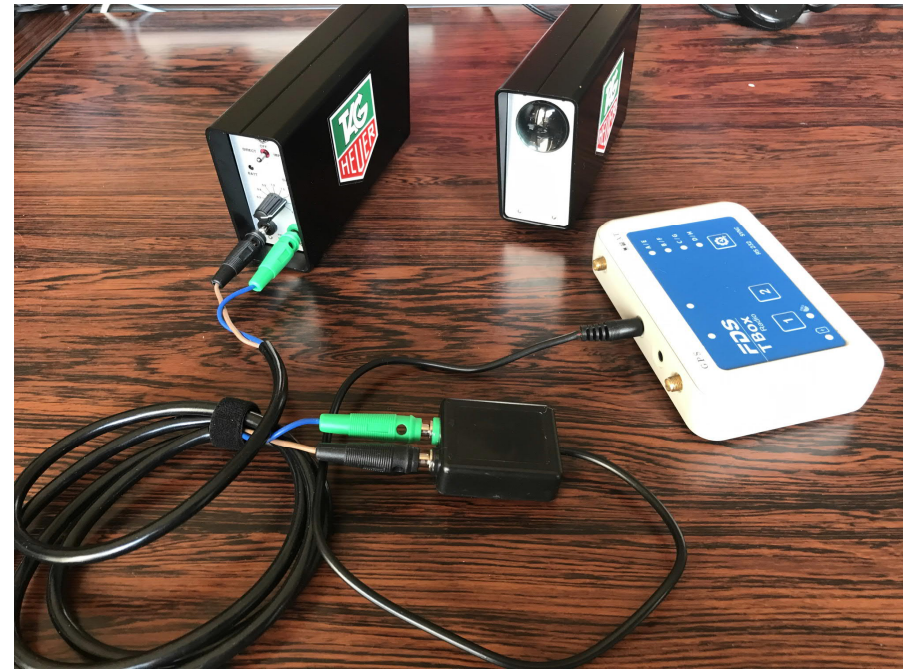

既存TAG-HUERE外付け無線構成

無線 2 台セット
変換ケーブル(4本)

有線接続の場合、無線セットは不要です。

合計 238,000 ※消費税は含みません。2023/01現在価格

既存、CP540/545 と FDS製光電センサーの接続

既存、TAG-HUERE製光電管センサーと T-BOXの接続

PCで計測する場合

※別途、リザルトシステムが必要です。